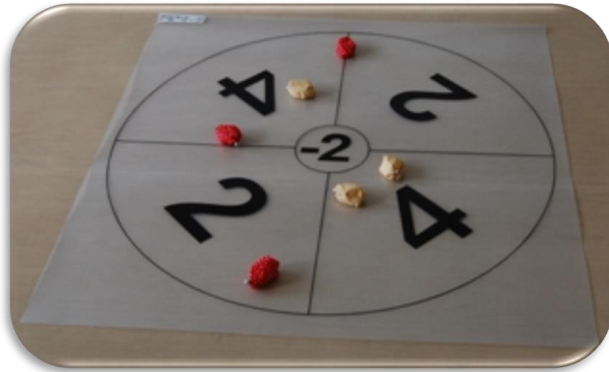

⑦ お手玉リズム体操&ダーツサークル 4セット

ダーツのかわりにお手玉で的を狙うゲーム。
音楽に合わせてお手玉を隣の人に渡して遊ぶ、リズム体操も楽しめます

■セット内容: お手玉(2色×5ヶ)10ヶ、ダーツサークル(1,000×950×0.3mm)1枚

⑧ お手玉リズム体操&陣取りマット 4セット