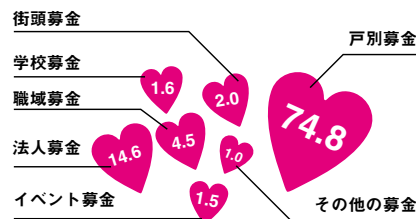

募金方法別割合 (%)

(平成22年度共同募金運動 東広島市支会実績より)

● 広島県共同募金会東広島市支会【平成23年度目標額：合計21,100,000円】

分会名	東広島分会	黒瀬分会	福富分会	豊栄分会	河内分会	安芸津分会
目標額	11,000,000円	3,900,000円	1,000,000円	1,100,000円	1,600,000円	2,500,000円

各種活動に配分

広島県内の活動に

- 県域の社会福祉団体の活動支援
- もしもに備えた災害等準備金
- 民間福祉団体 (NPO・ボランティア団体) への活動支援
- 社会福祉施設の整備
- 福祉車輛の整備